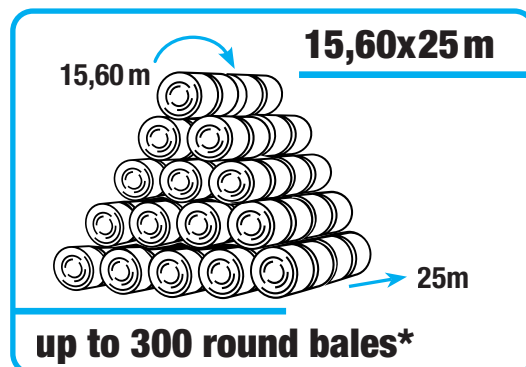

## How to use it

(\*) standard bales: 1,25xØ1,60m

(\*) standard bales: 1,25xØ1,60m

(\*) standard bales: 1,25xØ1,60m

Novatex Italia SpA  
Via per Dolzago 37, 23848 Oggiono (LC) - Italy  
Tel +39 0341 267611 - Fax +39 0341 260408  
[www.novatexitalia.com](http://www.novatexitalia.com)