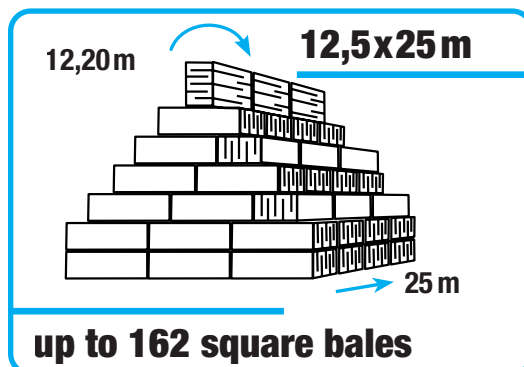

## How to use it

(\*) standard bales: 1,25xØ1,60m

(\*) standard bales: 1,25xØ1,60m

(\*) standard bales: 1,25xØ1,60m

Novatex Italia SpA  
Via per Dolzago 37, 23848 Oggiono (LC) - Italy  
Tel +39 0341 267611 - Fax +39 0341 260408  
[www.novatexitalia.com](http://www.novatexitalia.com)